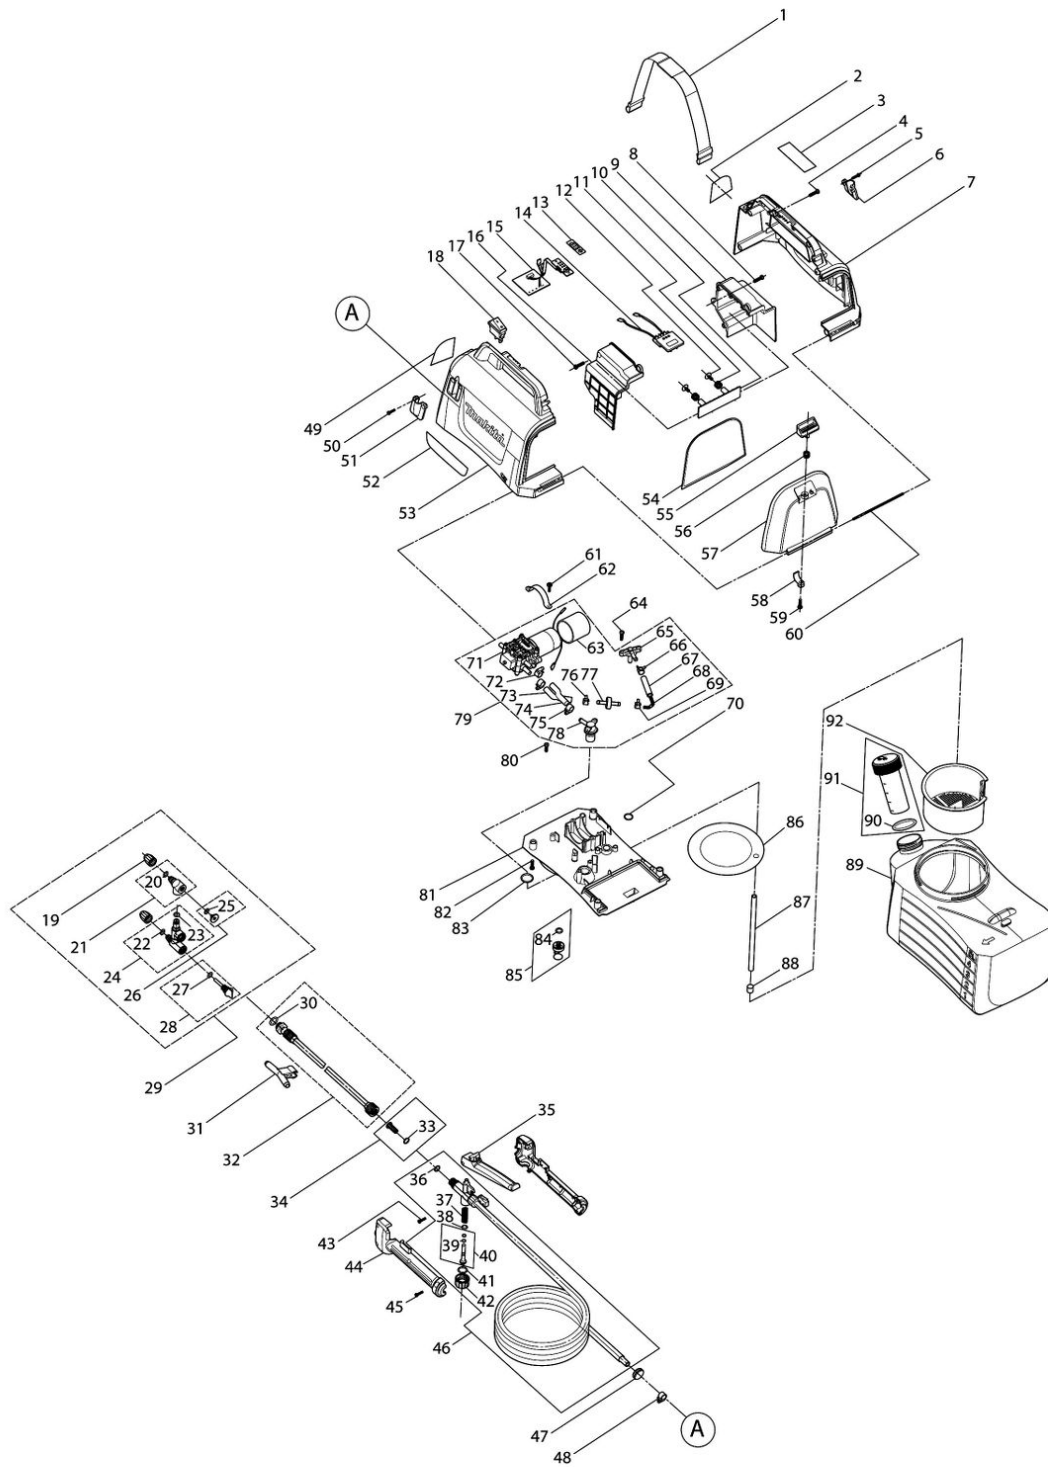

Model No.US053D CORDLESS GARDEN SPRAYER

Nr.	Part nr.	Name
001	PR00000128	Draagriem
002	PR00000206	Label DUS054
003	PR00000214	Label US053D
004	PR00000183	Parker 4x16 DUS054
005	PR00000182	Parker ST2,9x12 DUS053/54D
006	PR00000189	Houder DUS053
007	PR00000129	Motorhuisset DUS053
008	PR00000183	Parker 4x16 DUS054
009	PR00000185	Batterijhuis DUS053
010	PR00000130	Montagebord DUS054
011	PR00000131	Bordveer DUS053 SET
012	PR00000132	Parker 4x12mm DUS054
013	PR00000133	Label indicatie DUS054
014	PR00000134	Circuit DUS053
015	PR00000135	Circuit US053D
016	PR00000185	Batterijhuis DUS053
017	PR00000183	Parker 4x16 DUS054
018	PR00000136	Schakelaar DUS054
019	PR00000137	Sproeikop DUS054 P
020	PR00000186	O-ring 6x2 DUS054 A
021	PR00000138	Spuitmondhouder DUS054 P
022	PR00000186	O-ring 6x2 DUS054 A
023	PR00000186	O-ring 6x2 DUS054 A
024	PR00000139	Verbinder DUS054 P
025	PR00000186	O-ring 6x2 DUS054 A
026	PR00000140	Eindkap DUS054 P
027	PR00000186	O-ring 6x2 DUS054 A
028	PR00000141	Stelknop DUS054 P
029	PR00000142	Neusstuk rugspuiten
030	PR00000143	Pakking 9x17x2 DUS054
031	PR00000144	Draaghaak
032	PR00000145	Spuitlans DUS053/54D
033	PR00000146	O-ring 4,5x1,5 DUS054
034	PR00000147	Filterset DUS053/54D
035	PR00000148	Handgreepschakeling DUS053/54D
036	PR00000149	O-ring 8x1,8 DUS054
037	PR00000150	Veer DUS054
038	PR00000204	O-ring 6x2 DUS054 P
038-1	PR00000186	O-ring 6x2 DUS054 A
039	PR00000205	O-ring 3x1 DUS054
040	PR00000151	Klepas DUS054
041	PR00000190	O-ring DUS053/54D
042	PR00000152	Sluitkap DUS054
043	PR00000182	Parker ST2,9x12 DUS053/54D
044	PR00000153	Handgreepset DUS053/54D
045	PR00000182	Parker ST2,9x12 DUS053/54D